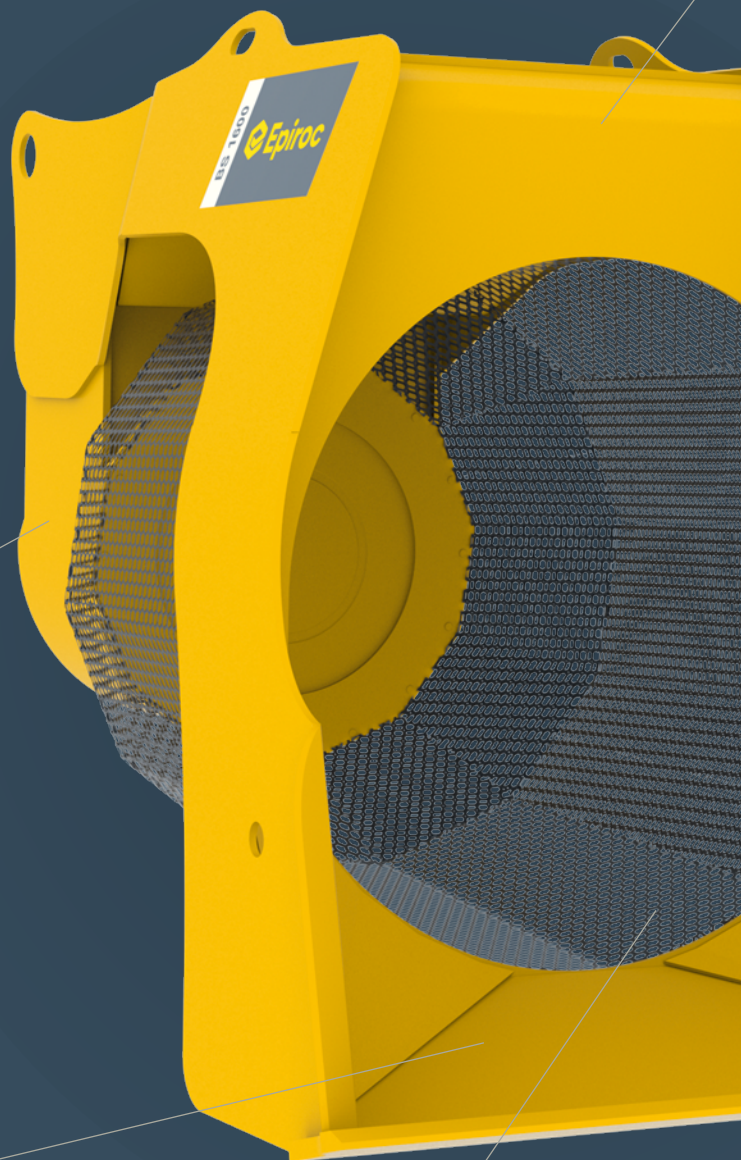

Acessórios hidráulicos

Demolição, gestão de resíduos e movimentação de terras.

Separação no local

Separe rochas, betão esmagado e material de reciclagem com velocidade e precisão utilizando os nossos Crivadores de balde de elevado desempenho.

A transmissão da correia de temporização interna, acionada através de um poderoso motor hidráulico, permite a utilização de um **rolamento do rolo principal de grandes dimensões** e otimiza a produtividade.

A elevada capacidade da tremonha permite uma entrada máxima e uma alimentação constante de material.

Os cestos dodecagonais de grandes dimensões e o perfil hexagonal da malha de separação permitem uma separação eficiente do material.

A utilização de **aço especial resistente ao desgaste** garante a mais elevada durabilidade mesmo sob as condições mais exigentes

Cestos de separação empilháveis com malhas de diferentes tamanhos: 20/30/40/50/60 e 80 mm