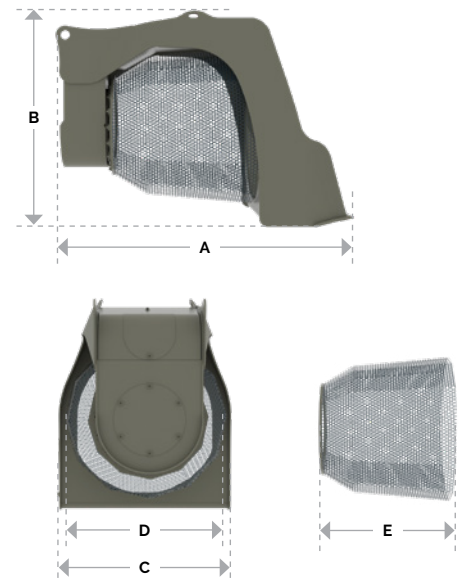

A transmissão da correia de temporização interna, acionada através de um poderoso motor hidráulico, permite a utilização de um **rolamento do rolo principal de grandes dimensões** e otimiza a produtividade.

A elevada capacidade da tremonha permite uma entrada máxima e uma alimentação constante de material.

Os cestos dodecagonais de grandes dimensões e o perfil hexagonal da malha de separação permitem uma separação eficiente do material.

A utilização de **aço especial resistente ao desgaste** garante a mais elevada durabilidade mesmo sob as condições mais exigentes

Cestos de separação empilháveis com malhas de diferentes tamanhos: 20/30/40/50/60 e 80 mm